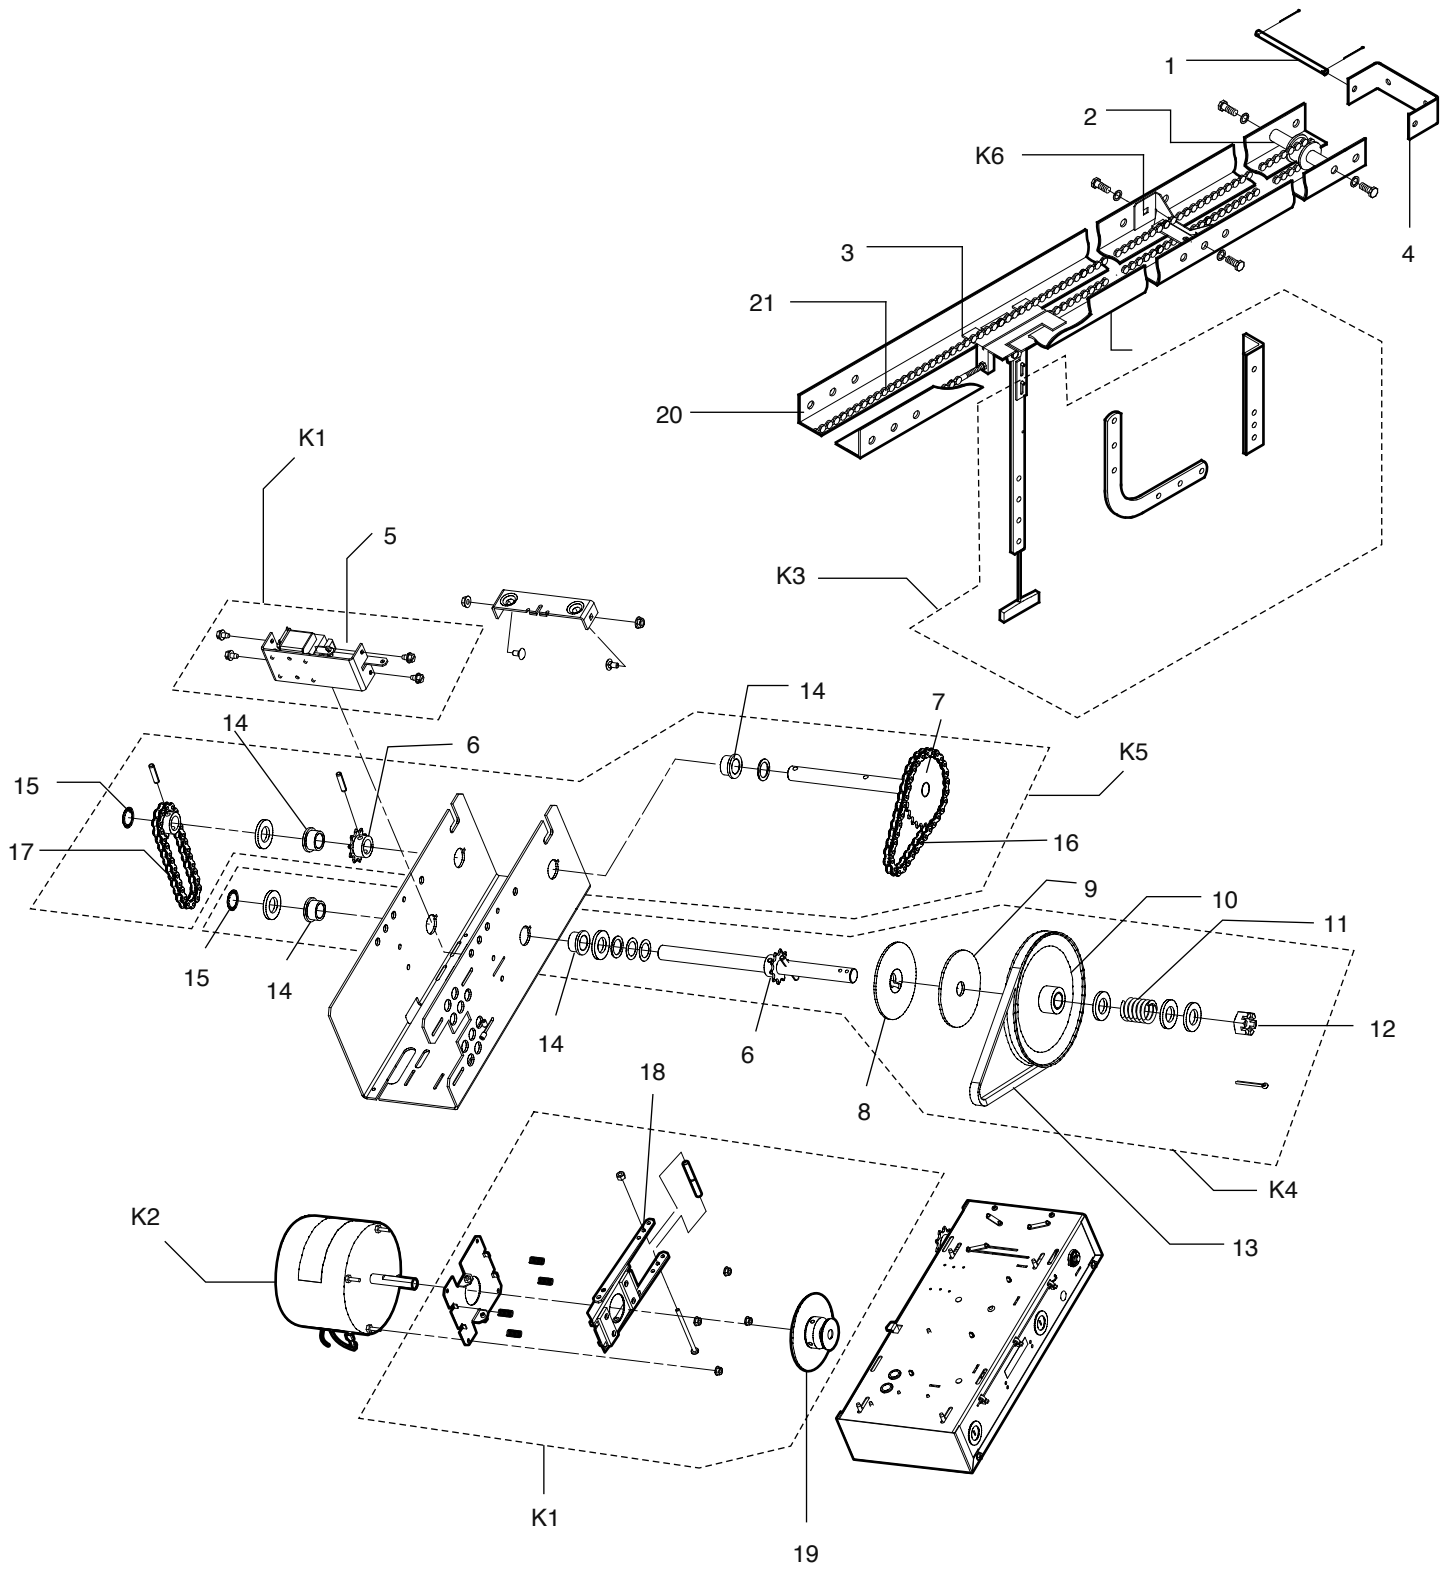

REPUESTOS

REPUESTOS

KITS DE SERVICIO

ELEMENTO	N.º DE PIEZA	DESCRIPCIÓN
K1	K75-33877	Kit de montaje del freno, tareas medianas Completo con: centro/polea de freno, montaje de la palanca de desenganche del freno, solenoide del freno y soporte, resortes y pasador de chaveta.
K2	K20-5150-LD-1	Kit de motor, tareas medianas 1/2 hp, 115 Volt.
K3	K75-12870	Kit del brazo de la puerta Completo con: brazo curvo, brazo recto, soporte de puerta y equipo.
K4	K72-33875	Kit del eje del embrague Completo con: eje del embrague, placa del embrague, polea del embrague, cojinetes, correa, randelas, resorte, tuerca entallada, pasador de chaveta y sujetador de presión.
K5	K72-33873	Kit del eje de salida Completo con: eje de salida, cojinetes, cadena del rodillo con enlace principal, cadena de límite, arandelas, clavijas de rodillo, anillo de presión y rueda dentada
K6	K75-10259	Kit de separación del carril Completo con: 1 separador y 2 tuercas y 2 pernos